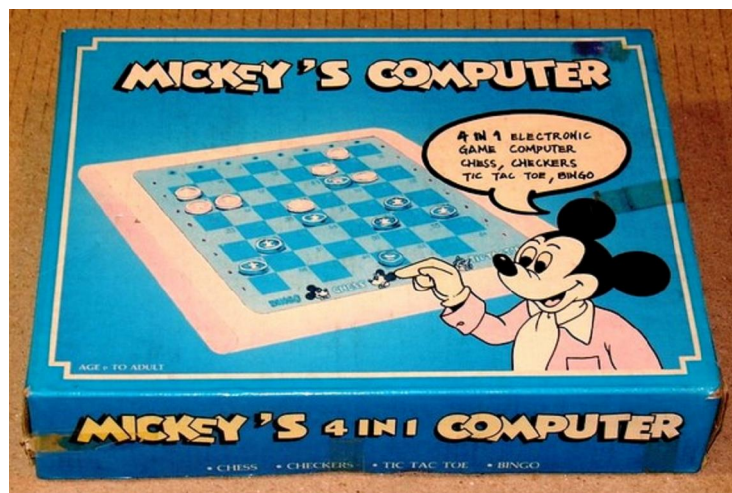

02-1989 [A-1316] Novag - Mickey's 4 in 1 Computer

Art. Nr. 18911. Een intoetsmodel met info-LCD. Is technisch identiek aan de Novag Disney Magic Castle, met bingo, schaken, checkers & tic-tac-toe (boter, kaas en eieren).

Man kann mit diesem Gerät Schach, Dame, Tic Tac Toe und Bingo spielen ...

Mickey Mouse 4 in 1 spel computer

- Geeft uren van plezier voor het hele gezin thuis en op reis
- Leert u snel de spelen Schaken, Dammen, Boter kaas en eieren en Bingo
- Makkelijk te bedienen - speel tegen de computer, of tegen een tegenstander
- 40 Magnetische speelstukken en spelaccessoires ingesloten.
- Technische hoogstandjes zijn:
 - 24 bedieningsknoppen voor het registreren van de zetten
 - Een grote LCD maakt het makkelijk om informatie voor de speler af te lezen
 - Bevat meerdere niveaus, Eerste niveau is speciaal geprogrammeerd voor beginners
 - Verify en Set Up mogelijkheid om spel positie te controleren of eigen stelling op te zetten
 - Hint mogelijkheid - speciaal voor de lerende speler

Mickey's Computer

- Ein lustiger Spielecomputer für Junge und Junggebliebene für zu Hause und auf Reisen
- Ein idealer Partner zum Spielen und Erlernen von Schach, Dame, Tic Tac Toe und Bingo
- 40 handliche Magnet-Spielsteine, ein Satz Bingokarten und Bingochips sind enthalten
- Die Schwierigkeitsstufen und die einfache Bedienung sind in idealer Weise auf den jungen Spieler abgestimmt
- Die umfangreiche technische Ausstattung erfüllt alle Wünsche:
 - Zugeingabe über 24 Eingabetasten.
 - Über ein grosses LCD (Liquid Christal Display) können alle Eingaben und die Computerzüge leicht abgelesen werden.
 - Einfache Korrektur von Fehleingaben, Überprüfen und Eingeben von Spielstellungen.
 - Hint Taste als wertvolle Lernhilfe