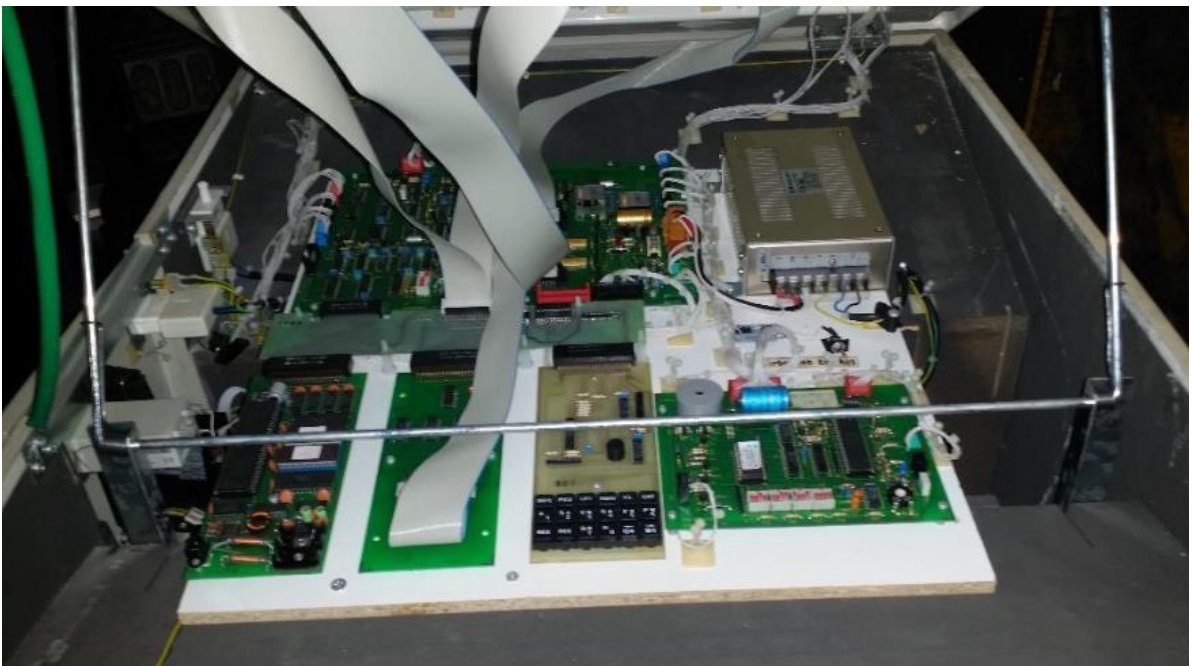

Das Prinzip war folgendes: Man wirft eine Münze ein und kann dann gegen den Schachcomputer spielen.

10 Min = 1 DM

20 Min = 2 DM

60 Min = 5 DM

Ich habe selber kein Interesse daran, finde es aber interessant das es so einen Schachautomaten gab. Den Verkäufer habe ich gefragt zum Zustand. Er schreibt er funktioniert, aber er reagiert nicht darauf wenn man eine Münze einwirft.

**Auf das Innenleben sieht man, es sind 3 Module
und die Tastatur wie bei einem Mephisto Schachcomputer!**

Internet: <http://www.gauselmann.de/>

<http://www.gauselmann.de/Produktwelt/Spielautomaten/>

<https://de.wikipedia.org/wiki/Gauselmann-Gruppe>