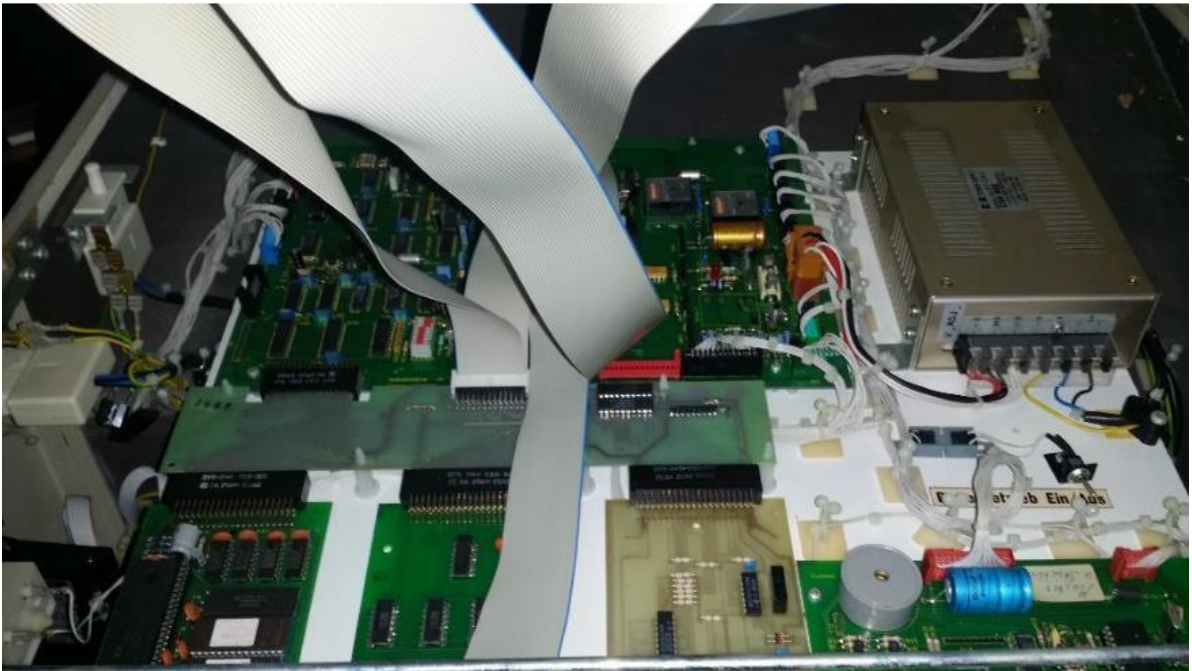

XX-19?? [O-6601] ADP Gauselmann - **Rochade Schachcomputer** (Prototyp Serien Nr. 001)
Van de Duitse verzamelaar en blogger Peter Hauptert, kreeg ik onlangs een curiositeit onder ogen. Een schaakautomaat waar je Duitse Marken in moet werpen om te kunnen spelen! Ik had deze schaaktafel nog nooit eerder gezien, dus heb ik ook geen verdere informatie, dan wat ik hier nu presenteer. De verkoper vraagt € 1000,00 maar ik denk dat hij blij mag zijn als ie er € 200,00 voor kan krijgen, want is deze schaakcomputertafel nog wel operationeel? Ik heb geen gegevens over een productiedatum, maar eind jaren '80, begin jaren '90 moet toch voor deze retro-schaakmachine wel in de buurt komen. Misschien iets voor een fanaat van curiosa?

Das Prinzip war folgendes: Man wirft eine Münze ein und kann dann gegen den Schachcomputer spielen.

10 Min = 1 DM

20 Min = 2 DM

60 Min = 5 DM

Ich habe selber kein Interesse daran, finde es aber interessant das es so einen Schachautomaten gab. Den Verkäufer habe ich gefragt zum Zustand. Er schreibt er funktioniert, aber er reagiert nicht darauf wenn man eine Münze einwirft.

**Auf das Innenleben sieht man, es sind 3 Module
und die Tastatur wie bei einem Mephisto Schachcomputer!**

Internet: <http://www.gauselmann.de/>

<http://www.gauselmann.de/Produktwelt/Spielautomaten/>

<https://de.wikipedia.org/wiki/Gauselmann-Gruppe>