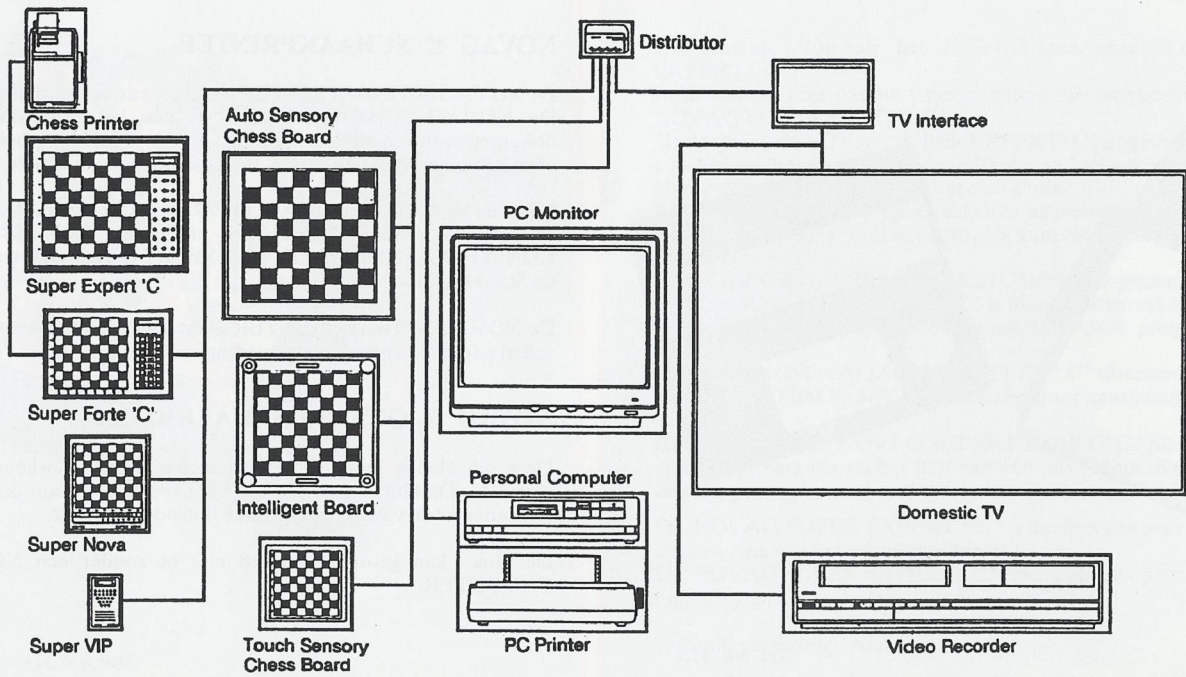

NOVAG® SUPER SYSTEM

(Novag brochure 1991 - Super System)

NOVAG®
For the intellectual

NOVAG® SUPER SYSTEM

Novag heeft een doorlopend programma gebruik makend van de laatste technologie om schaakenthousiasten meer en meer mogelijkheden te bieden zoals ook moeilijkere schaak programma's. Nieuw in 1991 is het NOVAG SUPER SYSTEM, een multimedia systeem wat het u mogelijk maakt om om de Novag schaakcomputers van de nieuwe generatie (Super VIP, Super Nova, Super Forte "C", Super Expert "C") aan te sluiten op een TV en/of PC en ook twee losse schaakborden. Het germaar diagram laat zien hoe gemakkelijk het NOVAG SUPER SYSTEM benut kan worden.

Elk SUPER SYSTEM onderdeel bevat software welke compatible is met een uitgebreide reeks van goedkope communicatie - software.

De Novag adaptor 8220 (AF8, 5VO, 8A) kan het hele NOVAG SUPER SYSTEM bekrachtigen als u de Super VIP of Super Nova schaakcomputer gebruikt. Als u de Novag Super Expert "C" / Forte "C" gebruikt heeft u een extra adaptor nodig om deze schaakcomputer te bekrachtigen.

(Novag brochure 1991 - Nederlandse versie - Novag Super System)