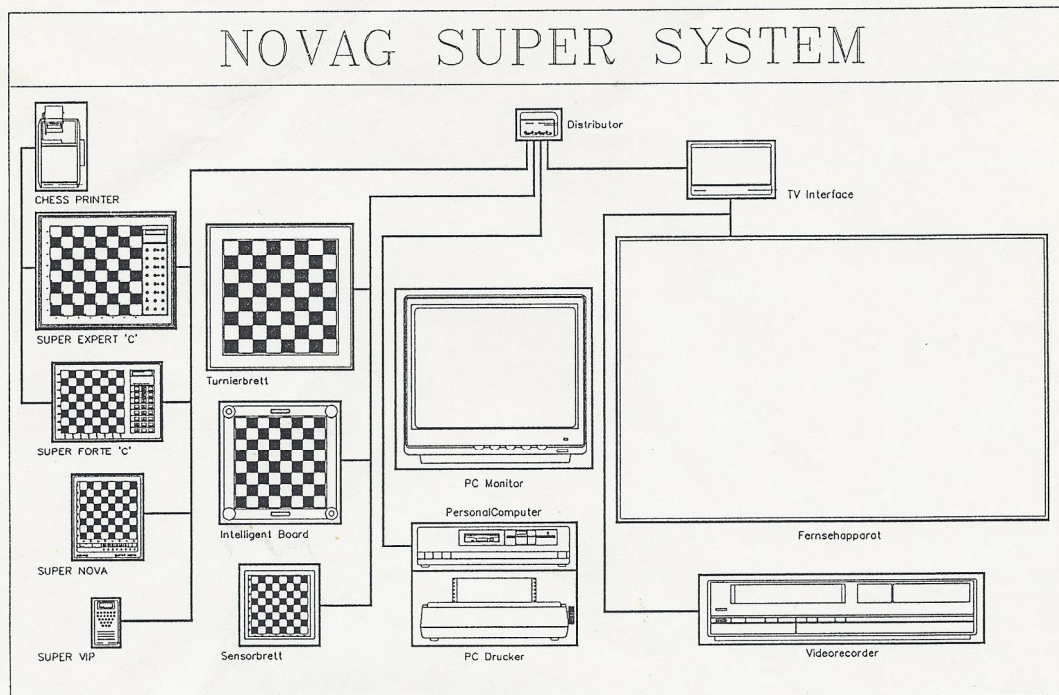

Mit dem neuen NOVAG SUPER SYSTEM eröffnen sich vollkommen neue Möglichkeiten für Schachcomputer. Die etwa zigarettenschachtelgroße Verbindungsbox (Distributor), mit einem empf. VK-Preis von nur f 120,- ist das Kernstück des SUPER SYSTEMS. Über dieses "Kästchen" können alle Teile miteinander verbunden werden. Immer jeweils zwei Zusatzgeräte arbeiten miteinander, wobei jede beliebige Kombination möglich ist. Das SUPER System funktioniert mit und ohne Schachcomputer.

SUPER EXPERT 'C', SUPER FORTE 'C', SUPER NOVA und SUPER VIP sind die ersten Schachcomputer von NOVAG, die mit dem SUPER SYSTEM eingesetzt werden können.

Die Verbindung mit einem PersonalComputer, gleich welchen Fabrikats und welchen Betriebssystems, ist problemlos möglich, sofern er eine RS232C-Schnittstelle besitzt (hat nahezu jeder). Über ein Kommunikationsprogramm, das zu jedem Computer sehr preiswert erhältlich ist, wird die Verbindung zwischen Schachcomputer und PC softwaremäßig hergestellt. Sobald diese Verbindung besteht, überträgt der Schachcomputer laufend alle Informationen zum PC. Ist die Infostufe 4 eingestellt, erhält man während der Zugberechnung die Anzeige aller berechneten Varianten und Halbzüge. Die komplette Partie kann im PC gespeichert, anschließend mit einem Textverarbeitungsprogramm bearbeitet (z.B. Kommentare einfügen) und über den Drucker des PC ausgedruckt werden. Die Bedienung des Schachcomputers kann auch über die Tastatur des PCs erfolgen.

Ist ein Schachcomputer über das TV-Interface mit einem Fernsehapparat verbunden, werden die Züge grafisch auf dem Bildschirm dargestellt. Mit dem SUPER VIP wird damit erstmalig "Schachspielen aus dem Fernsehsessel" möglich. Bei einer Verbindung zwischen Schachbrett und Fernsehapparat können, von Spitzenspielern gespielte, Partien einer breiten Öffentlichkeit über den TV-Bildschirm gezeigt werden. Am Fernsehapparat gespielte Partien können über einen angeschlossenen Videorecorder aufgezeichnet werden.

Das neu INTELLIGENT BOARD von NOVAG erkennt selbständig die Farbe und Art einer Schachfigur, sobald sie auf das Brett gestellt oder dort bewegt wird. Auch diese bahnbrechende Weiterentwicklung ist innerhalb des SUPER SYSTEMS einsetzbar und eröffnet neue Dimensionen des Schachspiels.

Sparco International b.v.
Member of "Airport Trade Group"

Showroom: Kruisweg 625, 2132 NB Hoofddorp, The Netherlands.
Warehouse: Hoeksteen 41-43, 2132 MT Hoofddorp, The Netherlands.
Phone: 02503-36787, Fax: 02503-43314.
Bank: Algemene Bank Nederland, Schiphol. Nbr. 54.56.93.268
Registered at Chamber of Commerce, Haarlem 70.970

(Sparco importeur/groothandel - Novag Super System - 1991)