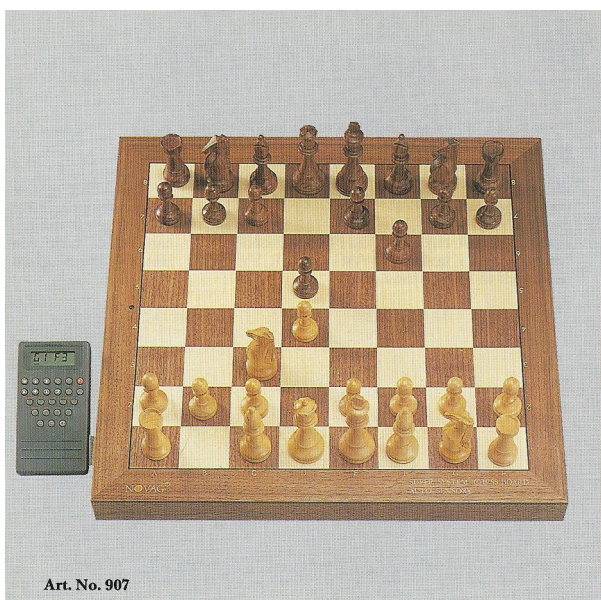

(Novag brochure 1991 - Novag Super System)

Novag Tournament Auto Sensory Board

Uit de collectie van verzamelaar Alwin Gruber, een uiterst zeldzaam aan te treffen ARB-bord in toernooiformaat, welke nog groter is dan het Novag Universal Electronic Chess Board!

(Bild: Alwin Gruber - November 2011)

NOVAG[®] SUPER SYSTEM

Novag heeft een doorlopend programma gebruik makend van de laatste technologie om schaakenthusiasten meer en meer mogelijkheden te bieden zoals ook moeilijkere schaak programma's. Nieuw in 1991 is het NOVAG SUPER SYSTEM, een multimedia systeem wat het u mogelijk maakt om om de Novag schaakcomputers van de nieuwe generatie (Super VIP, Super Nova, Super Forte "C", Super Expert "C") aan te sluiten op een TV en/of PC en ook twee losse schaakborden. Het germaar diagram laat zien hoe gemakkelijk het NOVAG SUPER SYSTEM benut kan worden.

Art. No. 907

NOVAG[®] SUPER SYSTEM

NOVAG @ AUTO SENSORY BOARD

Het NOVAG TOURNAMENT AUTO SENSORY BOARD (Art. No. 907) communiceert door de NOVAG DISTRIBUTOR hetzelfde als beschreven voor het NOVAG TOUCH SENSORY BOARD. Dit uitstekende houten schaakbord in tournoi maat zorgt voor volledige speel mogelijkheden en geeft kenmerken weer en heeft daarvoor een belangrijke taak voor schaakclubs en tournoi organisators omdat de gespeelde partijen automatisch opgenomen kunnen worden in een PC en/of weergegeven worden op een TV-scherm voor commentaar.