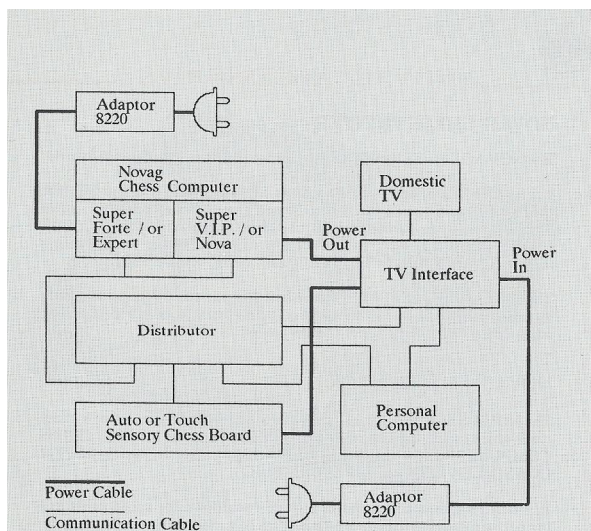

NOVAG® SUPER SYSTEM

Novag has a continuing programme of using the latest technology to provide chess enthusiasts with more and more facilities as well as increasingly strong chess programs. New for 1991 is the NOVAG SUPER SYSTEM, a multimedia system which enables you to connect the Novag chess computers of the new generation (Super VIP, Super Nova, Super Forte C, Super Expert C) to a domestic TV and/or personal computer as well as a choice of touch sensory or auto sensory chess boards. The diagram shows how easily and powerfully the NOVAG SUPER SYSTEM can be utilised.

Each SUPER SYSTEM component contains software which is compatible with a wide range of low cost proprietary software.

The Novag Adaptor 8220 (AV 8.5V 0.8A) can power the whole NOVAG SUPER SYSTEM when using the Super VIP or Super Nova chess computer. When using the Novag Super Expert C / Forte C you will need an additional adaptor to power these chess computers.

(Novag brochure 1991 - Novag Super System)