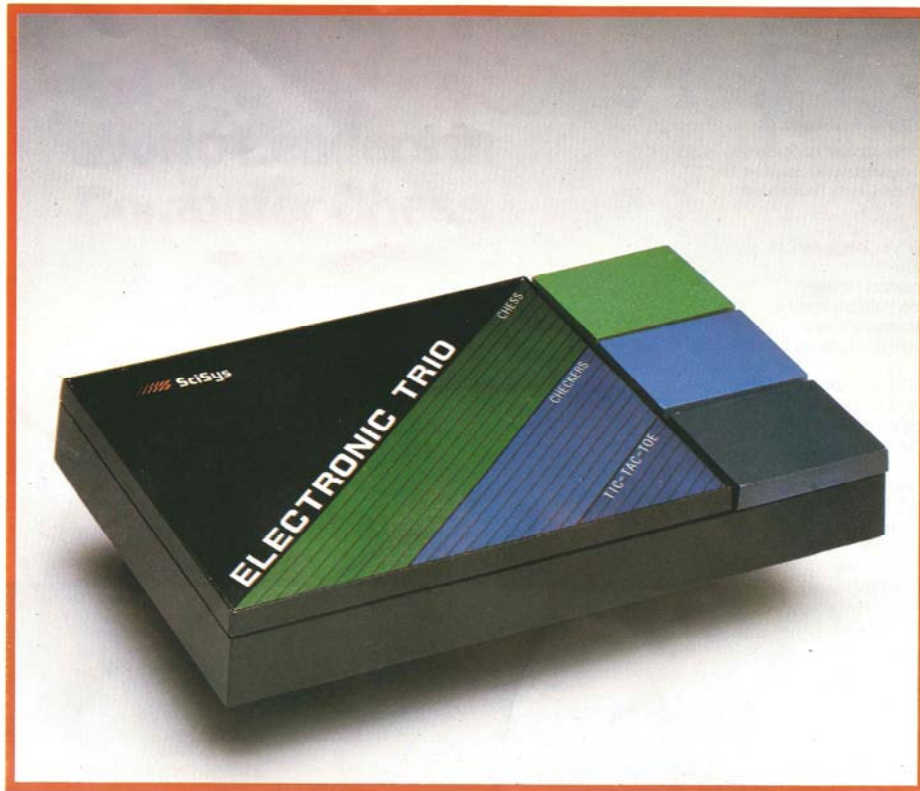

SciSys Trio

Intelligent fun for all the family.

Trio is a 'world first'. It offers 3 different games all within one pocket size computer. The 3 separate piece compartments contain pieces for:

Tic-Tac-Toe: 4 levels of skill and big easy to use pieces. Ideal for children.

Checkers: 8 levels of skill and great fun to play for everybody.

Chess: 8 levels of play, solves mate-in-3, a challenge to players of all ages.

Each game has take-back facility and positions can be stored in memory for up to 1 year. The batteries will last well over 100 hours.

Comes with rules for chess and checkers.

Denkplezier voor het hele gezin.

Trio is een 'wereldprimeur'. Drie verschillende spellen in één pocketcomputer. In drie aparte compartimenten vindt u de stukken voor

Boter, kaas en eieren: 4 spel-niveaus; grote, gemakkelijk te hanteren stukken; ideaal voor kinderen.

Dammen: 8 spel-niveaus; veel spelplezier voor iedereen.

Schaken: 8 spel-niveaus; kan opgaven voor schaakmat-in-3-zetten oplossen; een uitdaging voor alle spelers van alle leeftijden.

Bij elk spel kunnen gedane zetten worden teruggenomen en kunnen stellingen gedurende max. een jaar in het geheugen worden opgeslagen. De levensduur van de batterijen is ruim 100 uur.

Spelregels voor dammen en schaken worden bijgeleverd.

Intelligentes Vergnügen für die ganze Familie.

Trio ist eine 'Weltneuheit'. Es bietet 3 verschiedene Spiele in einem Taschencomputer. Die 3 besonderen Teilfächer enthalten Teile für:

Tic-Tac-Toe: 4 Geschicklichkeitsniveaus und sehr einfach zu gebrauchende Teile. Ideal für Kinder!

Damespiel: 8 Geschicklichkeitsniveaus und es macht jedem viel Spass, um damit zu spielen.

Schach: 8 Spiel-niveaus, löst Mat-in-3, eine Herausforderung für Spieler jeden Alters.

Jeder Spieler hat eine Rücknahmefähigkeit und die stellungen können für 1 Jahr gespeichert werden. Die Batterien halten über 100 Stunden.

Regeln für Schach and Damespiel sind beigefügt.

Jeux intellectuels pour toute la famille.

Trio est un primeur. Trois jeux différents dans un seul ordinateur de jeu portatif. Dans trois cases séparées vous trouvez les pièces pour:

Jeu d'OXO: 4 niveaux de difficulté; grandes pièces, faciles à manier; idéal pour les enfants.

Jeu de dames: 8 niveaux de difficulté; beaucoup de plaisir pour tout le monde.

Jeu d'échecs: 8 niveaux de difficulté, solution de problèmes de mat-en-3; un défi pour des joueurs de tous les âges.

Pour chaque jeu il y a la possibilité de revenir en arrière. Les positions peuvent être gardées pendant un an. Les trois piles ont une durée de plus de 100 heures.

Livré avec règles de jeu de dames et du jeu d'échecs.

SciSys

SciSys Electronic Trio

(photo copyright © by www.schaakcomputers.nl)