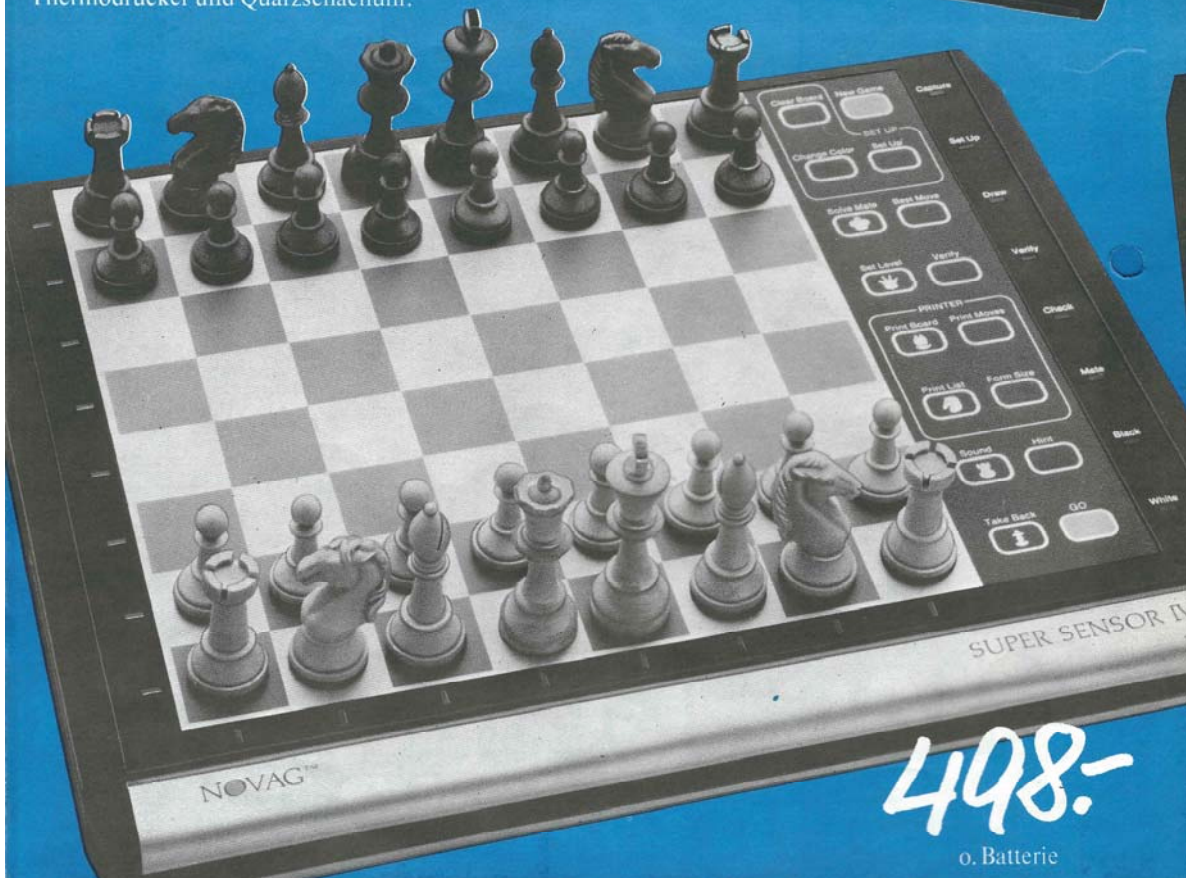

SUPERSENSOR IV. Sensorschachbrett, 20 x 20 cm,
brillantes 8 K-Programm. Ausbau bis 24 K möglich,
Modultechnik, 8 Stufen, gibt Zugvorschläge, große
Eröffnungsbibliothek (ca. 350 Züge), excellent für
Schachaufgaben bis matt in 5 Zügen, Zugrücknahme,
nutzt »Denkzeit« des Gegners, Memory speichert Partien
bis 6 Monate; Weltneuheit: beim Spiel von 2 Personen
gegeneinander kann Partie über angeschlossenen
Drucker notiert werden, mit Adapter oder Batterie zu
betreiben, Maße: 30 x 24,5 x 3,5 cm. Anschluß für
Thermodrucker und Quarzschachuhr.