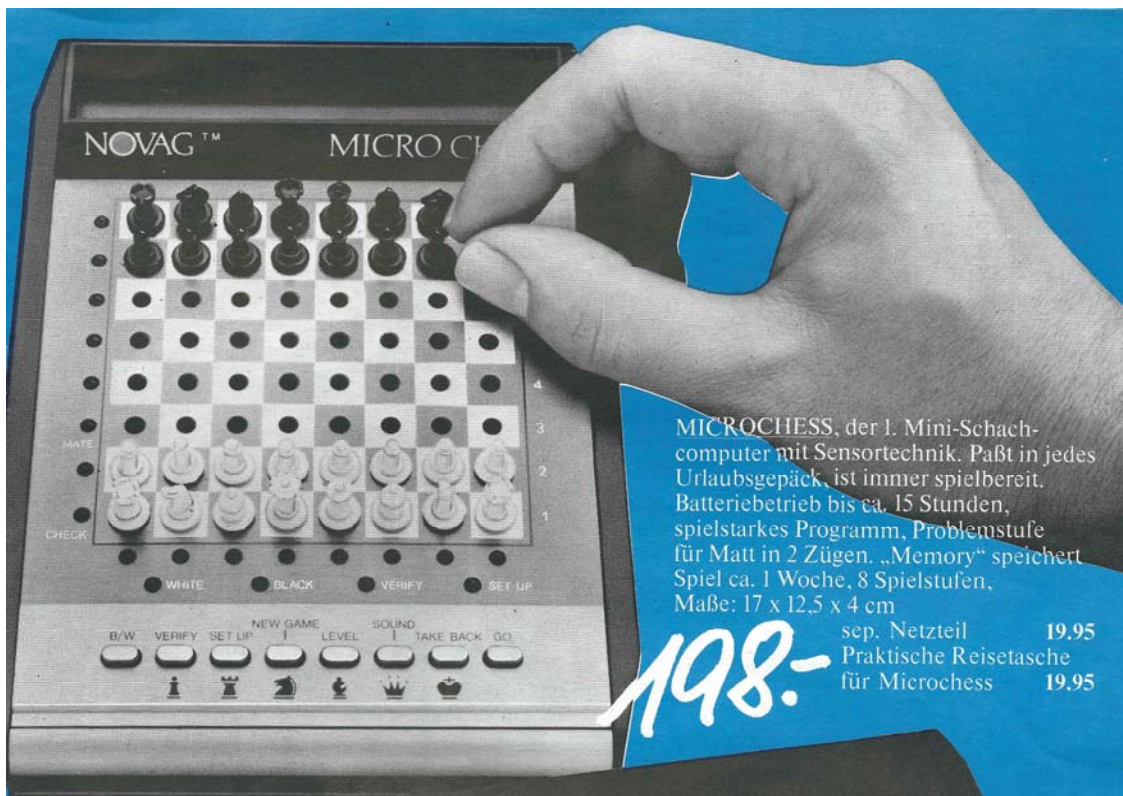

(photo copyright © by <http://www.schaakcomputers.nl/>)

Schaakcomputer der 3. Generation

NOVAG THERMODRUCKER,
einfacher Anschluß an die Modelle
Supersensor IV, Savant und Robot.
Druckt Spielverlauf mit Figurensymbolen,
Schach, Schachmatt sowie
jeweiligen Partiestand
automatisch aus.

279.-

SUPERSENSOR IV. Sensorschachbrett, 20 x 20 cm,
brillantes 8 K-Programm. Ausbau bis 24 K möglich,
Modultechnik, 8 Stufen, gibt Zugvorschläge, große
Eröffnungsbibliothek (ca. 350 Züge), excellent für
Schachaufgaben bis matt in 5 Zügen, Zugrücknahme,
nutzt »Denkzeit« des Gegners, Memory speichert Partien
bis 6 Monate; Weltneuheit: beim Spiel von 2 Personen
gegeneinander kann Partie über angeschlossenen
Drucker notiert werden, mit Adapter oder Batterie zu
betreiben, Maße: 30 x 24,5 x 3,5 cm. Anschluß für
Thermodrucker und Quarzschachuhr.

498.-

o. Batterie

Novag Thermodrucker & Super Sensor IV

(photo copyright © by <http://www.schaakcomputers.nl/>)

MICROCHESS, der 1. Mini-Schachcomputer mit Sensortechnik. Paßt in jedes Urlaubsgepäck, ist immer spielbereit. Batteriebetrieb bis ca. 15 Stunden, spielstarkes Programm, Problemstufe für Matt in 2 Zügen. „Memory“ speichert Spiel ca. 1 Woche, 8 Spielstufen, Maße: 17 x 12,5 x 4 cm

198.-

sep. Netzteil 19.95
Praktische Reisetasche für Microchess 19.95

Weltneuheit

998.-

SAVANT - das übersichtliche LCD-Schachbrett mit Sensor-Touch-Technik, kein Figuren-aufstellen mehr, austauschbare Module, große Eröffnungsbibliothek (ca. 850 Züge), beherrscht alle internationalen Regeln, nützt „Denkzeit“ des Gegners, superstarkes 24 K Mychess-Programm (Erweiterung bis 48 K möglich). Rechnet bis zu 9 Einzelzügen im