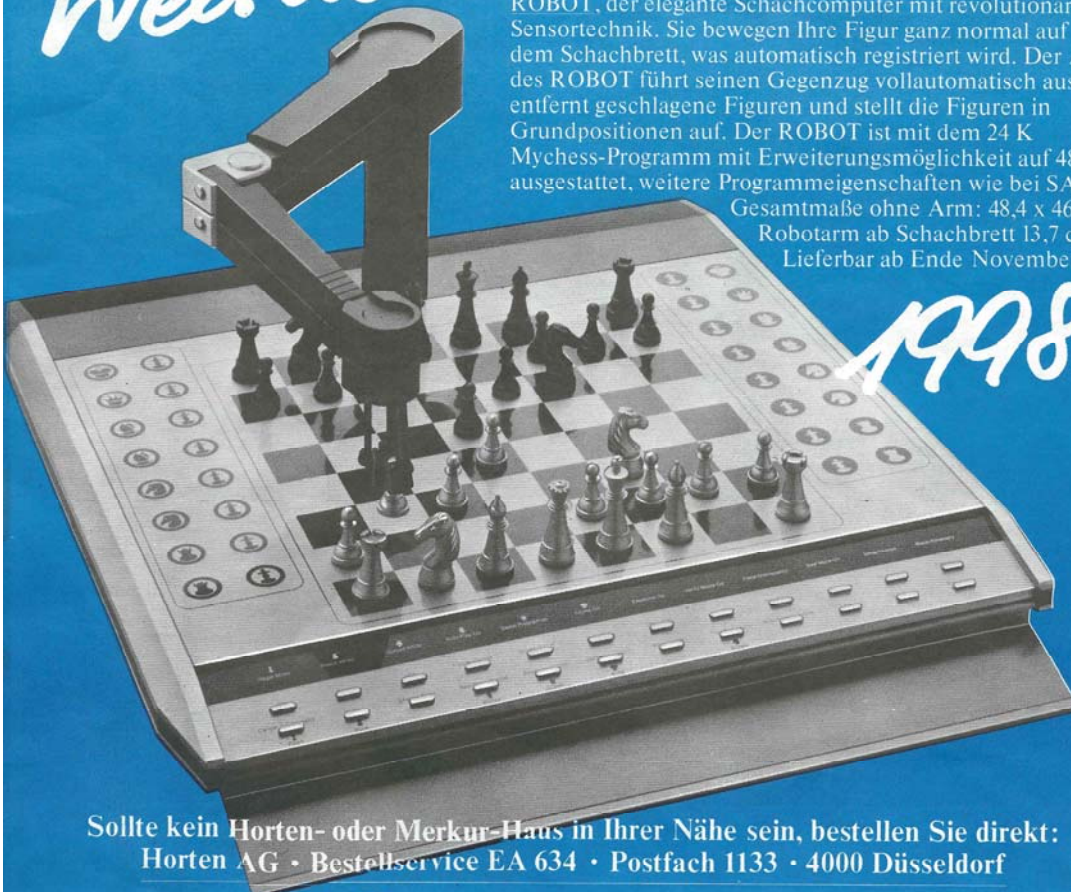

**IHR
SCHACHCOMPUTER
SPEZIALIST**

Novag Chess Robot mit 32K Spitzenprogramm

(photo copyright © by <http://www.schaakcomputers.nl/>)

Vollautomatische, elektronische Schachuhr. Als erste vollautomatisch und quartzgesteuert: Einfacher Anschluß an die Modelle Supersensor IV, Savant + Robot, jedoch auch separat für normales Schachspiel oder Turniere zu verwenden! Läuft mit Batterie ca. 100 Stunden auf 1/100 Sekunde genau, Zugzahl-anzeige, Zeitvorgaben für beide Spieler individuell einstellbar, Maße: 11,5 x 18 x 4 cm. Ohne Batterien

198.-

Weltneuheiten

ROBOT, der elegante Schachcomputer mit revolutionärer Sensortechnik. Sie bewegen Ihre Figur ganz normal auf dem Schachbrett, was automatisch registriert wird. Der Arm des ROBOT führt seinen Gegenzug vollautomatisch aus, entfernt geschlagene Figuren und stellt die Figuren in Grundpositionen auf. Der ROBOT ist mit dem 24 K Mychess-Programm mit Erweiterungsmöglichkeit auf 48 K ausgestattet, weitere Programmeigenschaften wie bei SAVANT. Gesamtmaße ohne Arm: 48,4 x 46 x 5,6 cm. Robotarm ab Schachbrett 13,7 cm. Lieferbar ab Ende November.