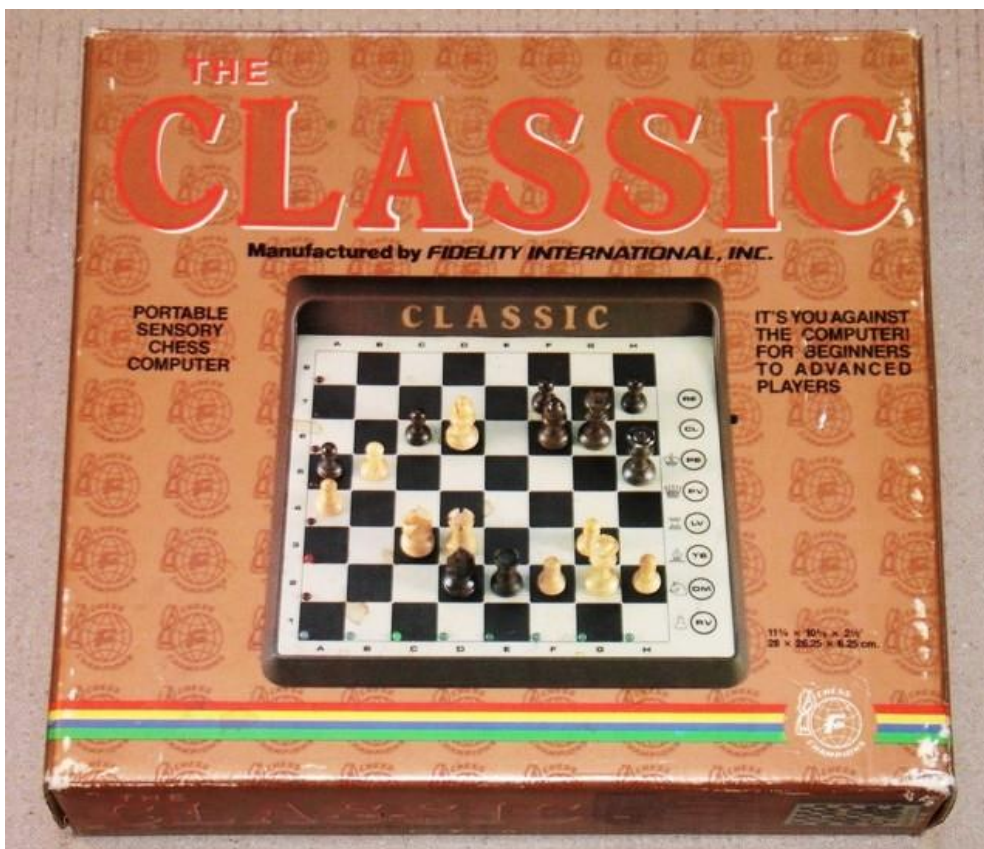

The Classic – Portable Sensory Chess Computer

(photo copyright © by <http://www.schaakcomputers.nl/>) (600 dpi)