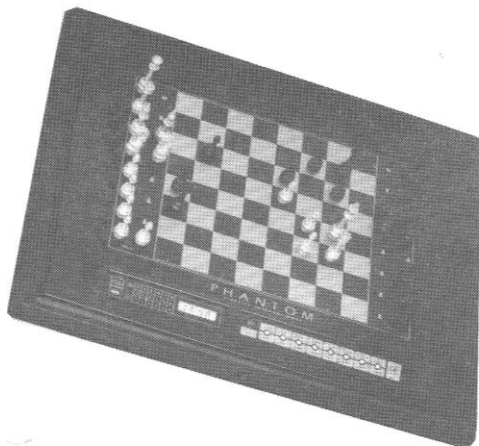

# Hobby Computer Centrale - 1988

(photo copyright © by <http://www.schaakcomputers.nl/>) (600 dpi)

N E U H E I T E N

**FIDELITY**

JETZT EINGETROFFEN

Art. Nr. 325 -Fidelity Phantom-

Ein zukunftsweisender Schachcomputer der neuen Generation: Der Fidelity "Phantom" zieht seine Züge selbst. Erleben Sie ein völlig neues Gefühl des Spiels gegen einen Schachcomputer. Sie ziehen auf einem Drucksensorbrett nur noch Ihre Züge, der Phantom übernimmt den Rest; die Grundstellung wird vom Computer aufgebaut, geschlagene Figuren werden automatisch vom Spielfeld entfernt. Seine besonderen Fähigkeiten eröffnen auch bei bekannten -selbstverständlich auch beim Phantom eingebauten- Features völlig neue Dimensionen: das Nachspielen Ihrer soeben gespielten Partie erfolgt mit nur einem Knopfdruck -vom Aufbauen der Grundstellung über Bauernumwandlung bis zum Matt- der Phantom zieht vollautomatisch; Sie können -ohne Ablenkung durch das bisher immer nötige Nachziehen der Züge- Ihre Meisterpartie in aller Ruhe analysieren.