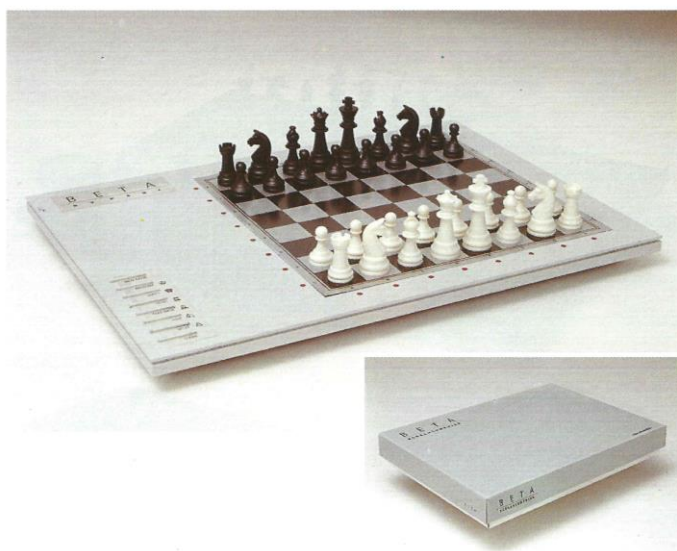

Alfa, pocket chess computer in black artificial leather map, magnetic board, superflat pieces, black/white

12,5x7,5x2 cm

BETA

SCHACHCOMPUTER

Titel	Alfa	Beta	Gamma	Delta
Art.-Nr.	141 08	141 01	141 02	141 03
Spielstärke (ELO-Wert*)	1000	1300	1800	1900
Microprozessor	45C	80C50	6502	6502
Taktfrequenz	6 MHz	6 MHz	3 MHz	5 MHz
Spielstufen	8	8	12	12
ROM/RAM (Bytes)	2 K/64	4 K/256	32 K/8 K	32 K/8 K
Zuganzeige	Display	16 LEDs	16 LEDs	16 LEDs
Zugeingabe	Tastatur	Drucksensoren	Drucksensoren	Drucksensoren
Eröffnungsbibliothek	–	100	12.000	16.000
Zugrücknahme	–	2	256	256
Rechnet während der Bedenkzeit des Gegners	–	Ja	Ja	Ja
Zeigt Spieltiefe an	–	–	Ja	Ja
Spielspeicher	Ja	–	–	–
Netzgerät	–	9 VDC/350 mA	9 VDC/350 mA	9 VDC/350 mA
Batterien	3xAAA	4xAA (1,5 V)	4xAA (1,5 V)	4xAA (1,5 V)
Max. Betriebsstunden mit Batterien	500	100	75	15
Abmessungen (in cm)				
Spielfläche	10x10	20x20	20x20	20x20
Gehäuse	11,3x6x1,5	35,5x26x2,1	35,5x26x2,1	35,5x26x2,1

* ELO-Wert: Internationale Maßeinheit der Spielstärke für Turnierspieler, die sowohl Spieler als auch Computer auf Turnieren erwerben

141 01

Beta, superflacher Schachcomputer, graues Gehäuse, Design by Peri, Tasten gelagert und gedämpft, Spielfeld drucksensibel, Spielzüge werden durch Druck mit der Spielfigur ausgelöst, Funktionen und Spielstärke siehe oben
Beta, superflat chess-computer, grey housing, design by Peri, keys are softened, the moves are released by pressure on the fields, functions and capacity above
 40x30x6 cm 5/1