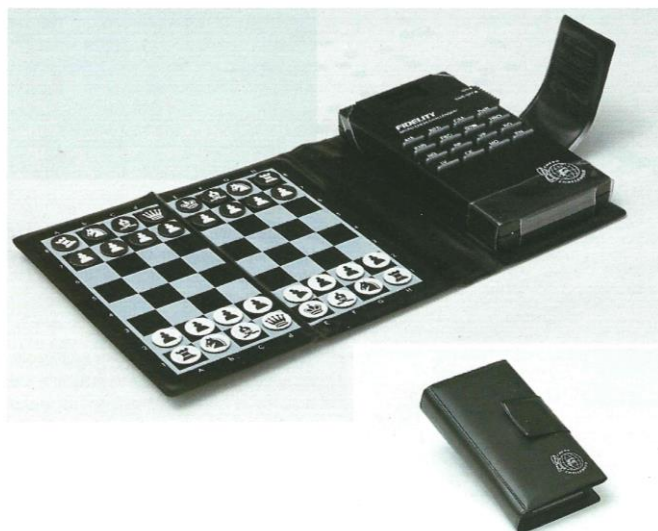

* ELO-Wert: Internationale Maßeinheit der Spielstärke für Turnierspieler, die sowohl Spieler als auch Computer auf Turnieren erwerben

Schachcomputer

141 08

Alfa, Pocket-Schachcomputer in schwarzem Kunstlederetui, Magnet-Spielplan, superflache Spielfiguren, schwarz/weiß

Alfa, pocket chess computer in black artificial leather map, magnetic board, superflat pieces, black/white

12,5x7,5x2 cm

BETA

SCHACHCOMPUTER

Titel	Alfa	Beta	Gamma	Delta
Art.-Nr.	141 08	141 01	141 02	141 03
Spielstärke (ELO-Wert*)	1000	1300	1800	1900
Microprozessor	45C	80C50	6502	6502
Taktfrequenz	6 MHz	6 MHz	3 MHz	5 MHz
Spielstufen	8	8	12	12
ROM/RAM (Bytes)	2 K/64	4 K/256	32 K/8 K	32 K/8 K
Zuganzeige	Display	16 LEDs	16 LEDs	16 LEDs
Zugeingabe	Tastatur	Drucksensoren	Drucksensoren	Drucksensoren
Eröffnungsbibliothek	–	100	12.000	16.000
Zugrücknahme	–	2	256	256
Rechnet während der Bedenkzeit des Gegners	–	Ja	Ja	Ja
Zeigt Spieltiefe an	–	–	Ja	Ja
Spielspeicher	Ja	–	–	–
Netzgerät	–	9 VDC/350 mA	9 VDC/350 mA	9 VDC/350 mA
Batterien	3xAAA	4xAA (1,5 V)	4xAA (1,5 V)	4xAA (1,5 V)
Max. Betriebsstunden mit Batterien	500	100	75	15
Abmessungen (in cm)				
Spielfläche	10x10	20x20	20x20	20x20
Gehäuse	11,3x6x1,5	35,5x26x2,1	35,5x26x2,1	35,5x26x2,1