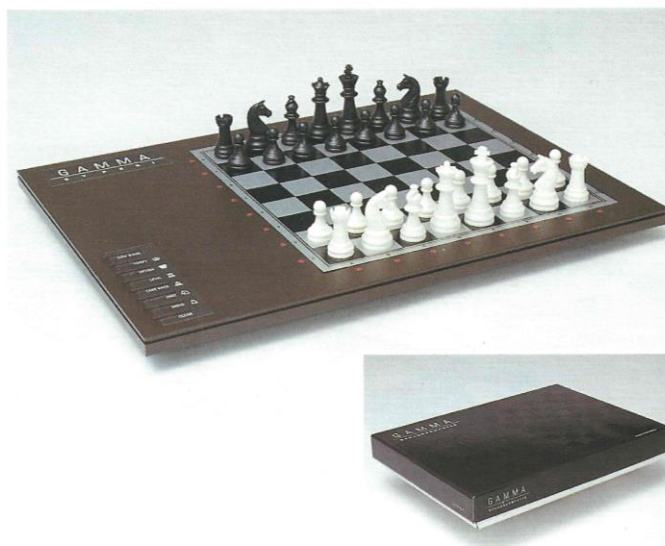

G A M M A

SCHACHCOMPUTER

Titel	Alfa	Beta	Gamma	Delta
Art.-Nr.	141 08	141 01	141 02	141 03
Spielstärke (ELO-Wert*)	1000	1300	1800	1900
Microprozessor	45C	80C50	6502	6502
Taktfrequenz	6 MHz	6 MHz	3 MHz	5 MHz
Spielstufen	8	8	12	12
ROM/RAM (Bytes)	2 K/64	4 K/256	32 K/8 K	32 K/8 K
Zuganzeige	Display	16 LEDs	16 LEDs	16 LEDs
Zugeingabe	Tastatur	Drucksensoren	Drucksensoren	Drucksensoren
Eröffnungsbibliothek	-	100	12.000	16.000
Zugrücknahme	-	2	256	256
Rechnet während der Bedenkzeit des Gegners	-	Ja	Ja	Ja
Zeigt Spieltiefe an	-	-	Ja	Ja
Spielspeicher	Ja	-	-	-
Netzgerät	-	9 VDC/350 mA	9 VDC/350 mA	9 VDC/350 mA
Batterien	3xAAA	4xAA (1,5 V)	4xAA (1,5 V)	4xAA (1,5 V)
Max. Betriebsstunden mit Batterien	500	100	75	15
Abmessungen (in cm) Spielfläche	10x10	20x20	20x20	20x20
Gehäuse	11,3x6x1,5	35,5x26x2,1	35,5x26x2,1	35,5x26x2,1

* ELO-Wert: Internationale Maßeinheit der Spielstärke für Turnierspieler, die sowohl Spieler als auch Computer auf Turnieren erwerben

Schachcomputer

141 02

Gamma, superflacher Schachcomputer, braunviolettes Gehäuse, Design by Peri, Tasten gelagert und gedämpft, Spielfeld drucksensibel, Spielzüge werden durch Druck mit der Spielfigur ausgelöst, Funktionen und Spielstärke siehe oben

Gamma, superflat chess-computer, brown-violet housing, design by Peri, keys are softened, the moves are released by pressure on the fields, functions and capacity above 40x30x6 cm 5/1

82

Peri Prospekt 1989 – Schachcomputer Gamma

(photo copyright © by www.schaakcomputers.nl/) (600 dpi)