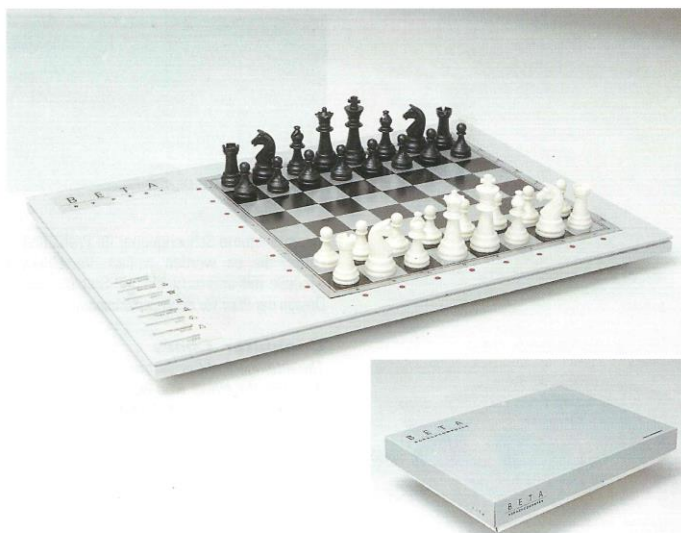

BETA

SCHACHCOMPUTER

Titel	Beta	Gamma	Delta	Epsilon
Art.-Nr.	141 01	141 02	141 03	141 04
Spielstärke (ELO-Wert*)	1300	1800	1900	2265(USA)
Microprozessor	80C50	6502	6502	68000
Taktfrequenz	6 MHz	3 MHz	5 MHz	16 MHz
Spielstufen	8	12	12	33
ROM/RAM (Bytes)	4 K/256	32 K/8 K	32 K/8 K	64 K/80 K
Zuganzeige	16 LEDs	16 LEDs	16 LEDs	Display und LEDs
Zugeingabe	Drucksensoren	Drucksensoren	Drucksensoren	Drucksensoren
Eröffnungsbibliothek	100	12.000	16.000	28.000
Zugrücknahme	2	256	256	256
Rechnet während der Bedenkzeit des Gegners	Ja	Ja	Ja	Ja
Zeigt Spieltiefe an	-	Ja	Ja	Ja
Spielspeicher	-	-	-	-
Netzgerät	9 VDC/350 mA	9 VDC/350mA	9 VDC/350mA	9 VDC/350mA
Batterien	4xAA(1,5 V)	4xAA(1,5 V)	4xAA(1,5 V)	4xAA(1,5 V)
Max. Betriebsstunden mit Batterien	100	75	15	15
Spielfläche (in cm)	20x20	20x20	20x20	20x20
Gehäuse (in cm)	35,5x26x2,1	35,5x26x2,1	35,5x26x2,1	44x29x3,5

* ELO-Wert: Internationale Maßeinheit der Spielstärke für Turnierspieler, die sowohl Spieler als auch Computer auf Turnieren erwerben

141 01

Beta, superflacher Schachcomputer, graues Gehäuse, Design by Peri, Tasten gelagert und gedämpft, Spielfeld drucksensibel, Spielzüge werden durch Druck mit der Spielfigur ausgelöst, Funktionen und Spielstärke siehe oben

Beta, superflat chess-computer, grey housing, design by Peri, keys are softened, the moves are released by pressure on the fields, functions and capacity above
40x30x6cm

5/1

Peri Prospekt 1990 – Schachcomputer Beta

(photo copyright © by www.schaakcomputers.nl/) (600 dpi)